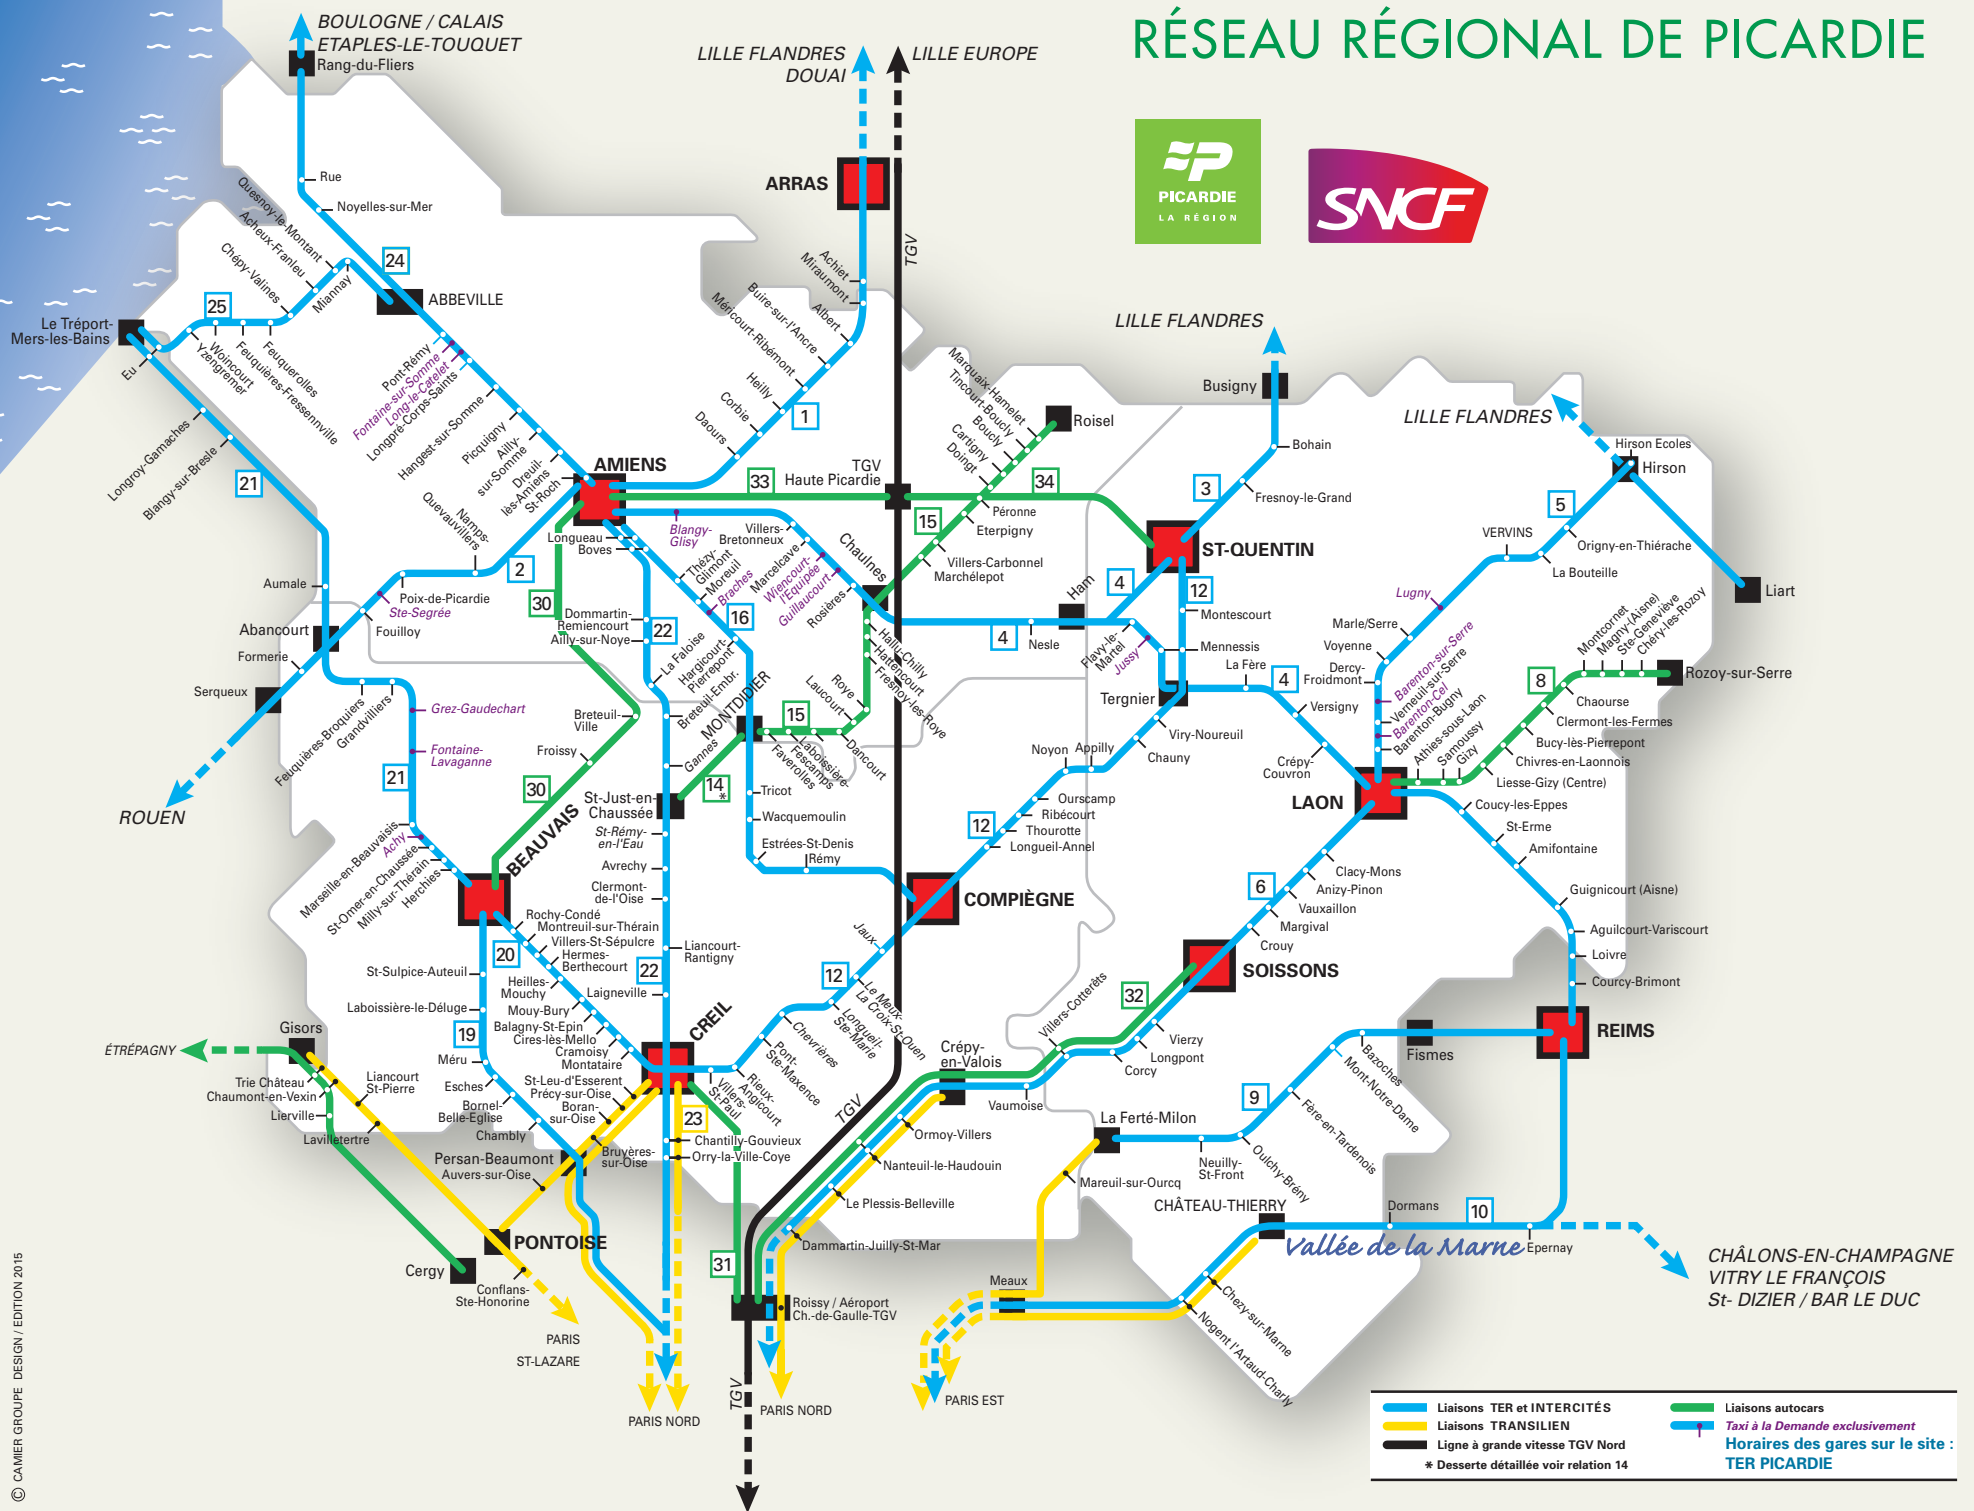

# RÉSEAU RÉGIONAL DE PICARDIE

	Liaisons TER et INTERCITÉS		Liaisons autocars
	Liaisons TRANSILIEN		Taxi à la Demande exclusivement
	Ligne à grande vitesse TGV Nord		Horaires des gares sur le site : TER PICARDIE
	* Desserte détaillée voir relation 14		